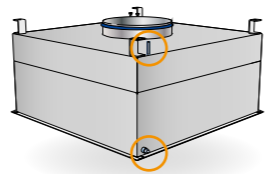

Zu tief, zu hoch, zu niedrig, zu schmal? Kein Problem!

Die folgende Übersicht gibt Ihnen einen kleinen Einblick, wie vielseitig der TFC über das Standardprogramm hinaus sein kann. TROX liefert für Ihre besondere Anforderung genau die richtige Lösung.

Sprechen Sie uns an. Wir freuen uns.

TFC-TC-Standard mit vertikalem Stutzen

Mit erhöhtem Unterteil für Filtertiefe bis 292 mm

Mit Sondermessstelle oben oder seitlich

TFC-SC-Standard mit horizontalem Stutzen

Mit eingerücktem Stutzen für Einbau in vorhandene Deckenöffnungen

Größeres Gehäusedesign z.B. für Filterabmessung 1220 x 610 mm

Mit erhöhtem Unterteil für Filtertiefe bis 292 mm

Mit zwei Stutzen für größere Volumenströme

Kleineres Gehäusedesign z.B. für Filterabmessung 305 x 610 mm

Mit flachem Stutzen für niedrige Decken

Erhöhtes Oberteil mit Auflegewinkeln für Zwischendeckenmontage

Alle hier aufgeführten Ausführungen sind mit den folgenden und vielen weiteren Filtergrößen möglich: