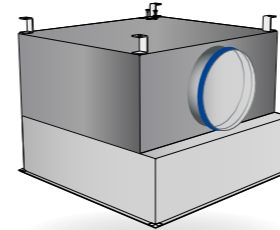

Zu tief, zu hoch, zu niedrig, zu schmal? Kein Problem!

Die folgende Übersicht gibt Ihnen einen kleinen Einblick, wie vielseitig der TFC über das Standardprogramm hinaus sein kann. TROX liefert für Ihre besondere Anforderung genau die richtige Lösung.

Sprechen Sie uns an. Wir freuen uns.

TFC-TC-Standard mit vertikalem Stutzen

Mit erhöhtem Unterteil für Filtertiefe bis 292 mm

Mit Sondermessstelle oben oder seitlich

TFC-SC-Standard mit horizontalem Stutzen

Mit eingerücktem Stutzen für Einbau in vorhandene Deckenöffnungen

Größeres Gehäusedesign z.B. für Filterabmessung 1220 x 610 mm

Mit erhöhtem Unterteil für Filtertiefe bis 292 mm

Mit zwei Stutzen für größere Volumenströme

Kleineres Gehäusedesign z.B. für Filterabmessung 305 x 610 mm

Mit flachem Stutzen für niedrige Decken

Erhöhtes Oberteil mit Auflegewinkeln für Zwischendeckenmontage

Alle hier aufgeführten Ausführungen sind mit den folgenden und vielen weiteren Filtergrößen möglich: