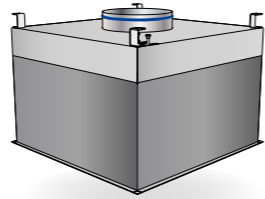

► Filtergeräte ►►

Ein vielseitiger Typ

Schwebstofffilter-
Deckenluftdurchlass TFC

TROX[®] TECHNIK
The art of handling air

► Der TFC – modular und flexibel ►►

Lösungen für das Besondere

Durch hochflexible Fertigungstechnologien und langjährige Erfahrung in der Herstellung moderner Filtergeräte sind wir in der Lage, maßgeschneiderte Filterlösungen zu liefern.

Zu tief, zu hoch, zu niedrig, zu schmal? Kein Problem!

Die folgende Übersicht gibt Ihnen einen kleinen Einblick, wie vielseitig der TFC über das Standardprogramm hinaus sein kann. TROX liefert für Ihre besondere Anforderung genau die richtige Lösung.

Sprechen Sie uns an. Wir freuen uns.

TFC-TC-Standard mit vertikalem Stutzen

Mit erhöhtem Unterteil für Filtertiefe bis 292 mm

Mit Sondermessstelle oben oder seitlich

TFC-SC-Standard mit horizontalem Stutzen

Mit eingerücktem Stutzen für Einbau in vorhandene Deckenöffnungen

Größeres Gehäusedesign z.B. für Filterabmessung 1220 x 610 mm

Mit erhöhtem Unterteil für Filtertiefe bis 292 mm

Mit zwei Stutzen für größere Volumenströme