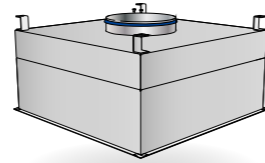

► Filtergeräte ►►

Ein vielseitiger Typ

Schwebstofffilter-
Deckenluftdurchlass TFC

TROX[®] TECHNIK
The art of handling air

► Der TFC – modular und flexibel ►►

Lösungen für das Besondere

Durch hochflexible Fertigungstechnologien und langjährige Erfahrung in der Herstellung moderner Filtergeräte sind wir in der Lage, maßgeschneiderte Filterlösungen zu liefern.

Zu tief, zu hoch, zu niedrig, zu schmal? Kein Problem!

Die folgende Übersicht gibt Ihnen einen kleinen Einblick, wie vielseitig der TFC über das Standardprogramm hinaus sein kann. TROX liefert für Ihre besondere Anforderung genau die richtige Lösung.

Sprechen Sie uns an. Wir freuen uns.

TFC-TC-Standard mit vertikalem Stutzen

Mit erhöhtem Unterteil für Filtertiefe bis 292 mm

Mit Sondermessstelle oben oder seitlich

TFC-SC-Standard mit horizontalem Stutzen

Mit eingerücktem Stutzen für Einbau in vorhandene Deckenöffnungen

Größeres Gehäusedesign z.B. für Filterabmessung 1220 x 610 mm

Mit erhöhtem Unterteil für Filtertiefe bis 292 mm

Mit zwei Stutzen für größere Volumenströme