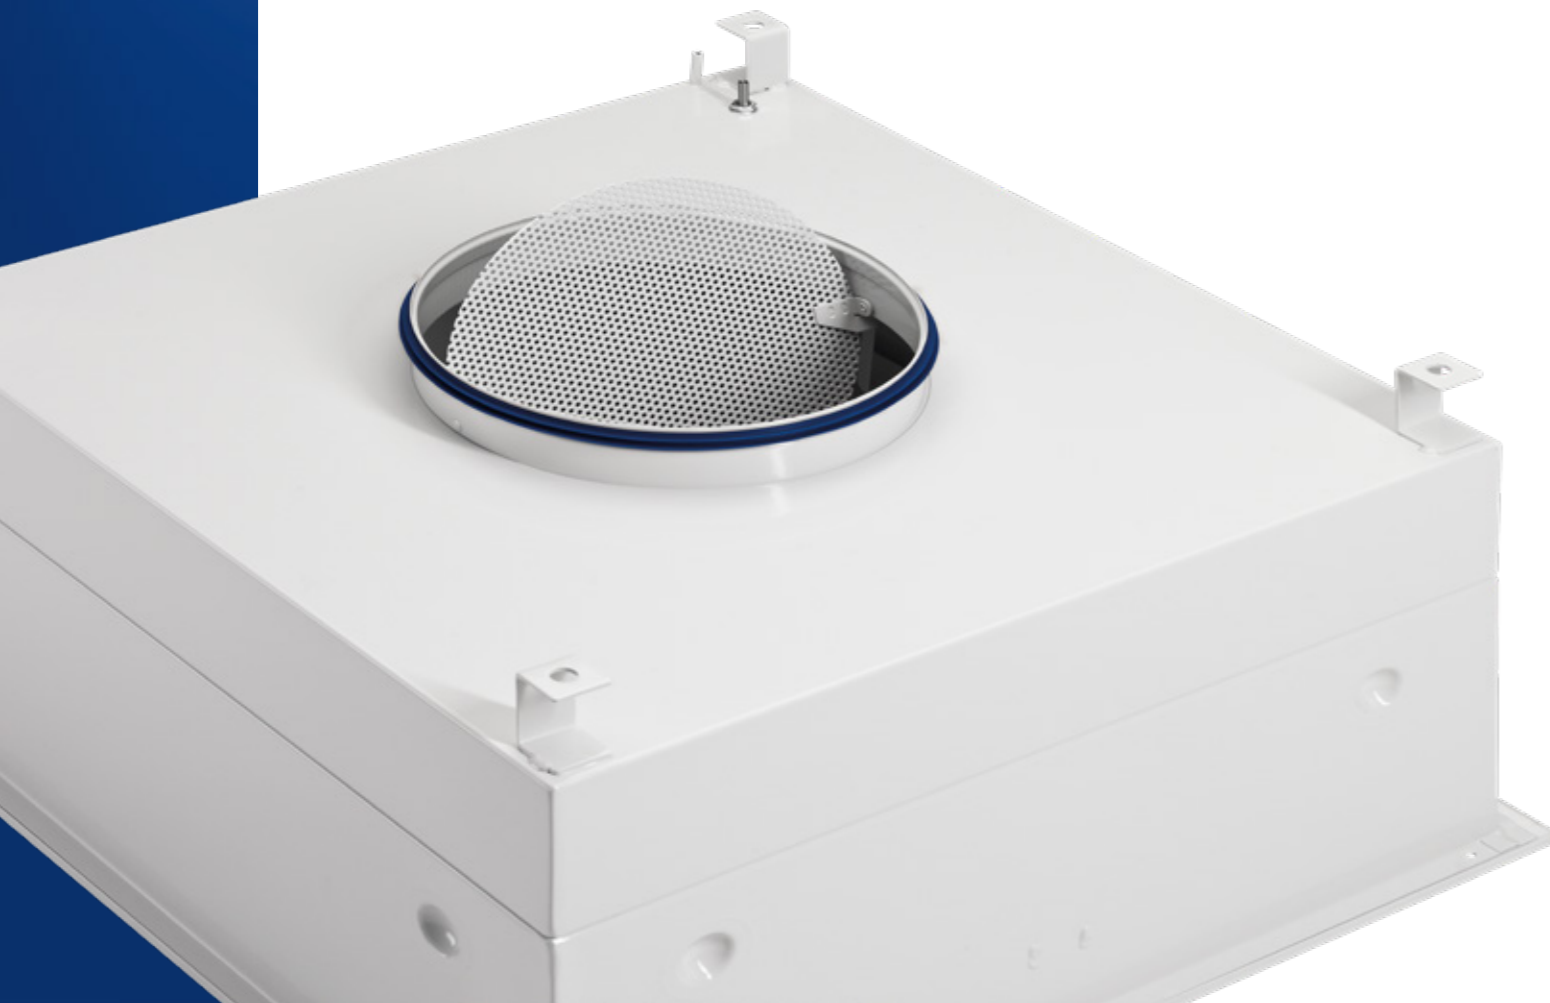

► Der TFC – modular und flexibel ►►

Lösungen für das Besondere

Durch hochflexible Fertigungstechnologien und langjährige Erfahrung in der Herstellung moderner Filtergeräte sind wir in der Lage, maßgeschneiderte Filterlösungen zu liefern.

Zu tief, zu hoch, zu niedrig, zu schmal? Kein Problem!

Die folgende Übersicht gibt Ihnen einen kleinen Einblick, wie vielseitig der TFC über das Standardprogramm hinaus sein kann. TROX liefert für Ihre besondere Anforderung genau die richtige Lösung.

Sprechen Sie uns an. Wir freuen uns.

TFC-TC-Standard mit vertikalem Stutzen

Mit erhöhtem Unterteil für Filtertiefe bis 292 mm

Mit Sondermessstelle oben oder seitlich

TFC-SC-Standard mit horizontalem Stutzen

Mit eingerücktem Stutzen für Einbau in vorhandene Deckenöffnungen

Größeres Gehäusedesign z.B. für Filterabmessung 1220 x 610 mm

Mit erhöhtem Unterteil für Filtertiefe bis 292 mm

Mit zwei Stutzen für größere Volumenströme

Kleineres Gehäusedesign z.B. für Filterabmessung 305 x 610 mm

Mit flachem Stutzen für niedrige Decken

Erhöhtes Oberteil mit Auflegewinkeln für Zwischendeckenmontage

Alle hier aufgeführten Ausführungen sind mit den folgenden und vielen weiteren Filtergrößen möglich:

1220 x 610 x 78 / 91
915 x 610 x 78 / 91
915 x 610 x 105
915 x 610 x 150
915 x 610 x 292
610 x 610 x 78 / 91
610 x 610 x 105
610 x 610 x 150
610 x 610 x 292
610 x 305 x 78 / 91
610 x 305 x 105
610 x 305 x 150
610 x 305 x 292